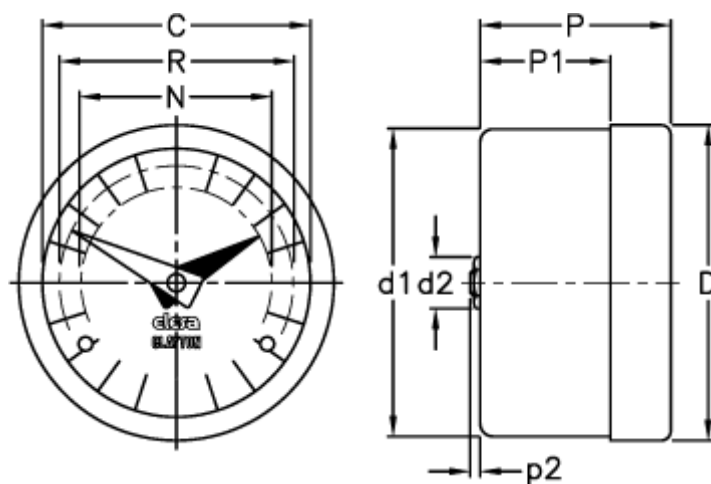

Varenummer: 2307020151  
Beskrivelse: E+G Indikator  
GA01-0016-D

## Mål

C = 42

R = 37

D = 49.6

D1 = 48.3

d2 = 8

N = 30

P = 30

P1 = 20.5

p2 = 1.6